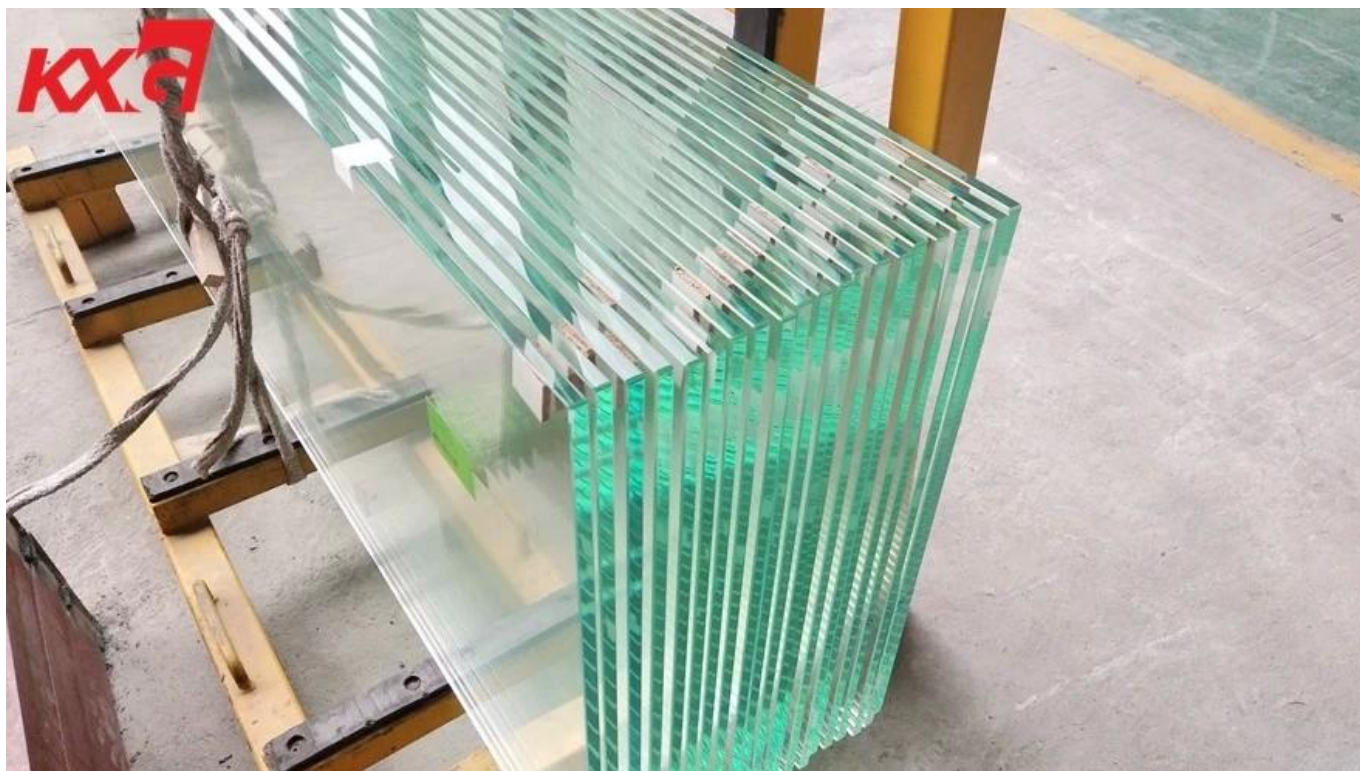

China kioo kiwanda ugavi kiwanda 12 mm super wazi kioo hasira, 12 mm chini chuma glasi kuguswa, 12 mm ultra wazi hasira usalama kioo

12 mm kioo chache kilicho wazi zaidi kinachojulikana pia kama kioo 12 mm cha wazi iliyo wazi, kioo cha chini cha mm cha chini kilichochochomwa kioo ambacho ni aina ya maambukizi makubwa kioo. Ni aina mpya ya glasi ya juu ambayo ina utendaji wa juu na utendaji, uhamisho wa mwanga unafanikiwa juu ya 91.5%, una tabia ya kutofautiana, kifahari na neema, ambayo ina jina la mkuu wa kioo katika familia ya kioo.

Kioo cha chini cha mm cha chini cha kioo pia kina maonyesho yote ya mchakato ambayo ubora wa juu wa kioo hupanda, ina bora wahusika wa kimwili, wa mitambo na wa macho, hivyo inaweza kusindika kama glasi nyingine ya juu ya kuelea. Ubora na utendaji usio na mchanganyiko mkubwa hufanya kioo cha wazi cha wazi kina nafasi kubwa ya maombi na soko la juu la soko

12 mm ya ziada ya uwazi utendaji kioo:

Uwazi wa juu: 12 mm hasira ya wazi ya kioo wazi wazi na rangi ya kuonyesha bidhaa kama kweli ni bila ya kijani na kuvuruga ya kioo kawaida wazi.

Usalama wa juu: inaweza kupunguza uharibifu, kioo cha hasira kitakuwa kioo kidogo vipande wakati umevunjika. Haitakuwa na madhara kwa watu.