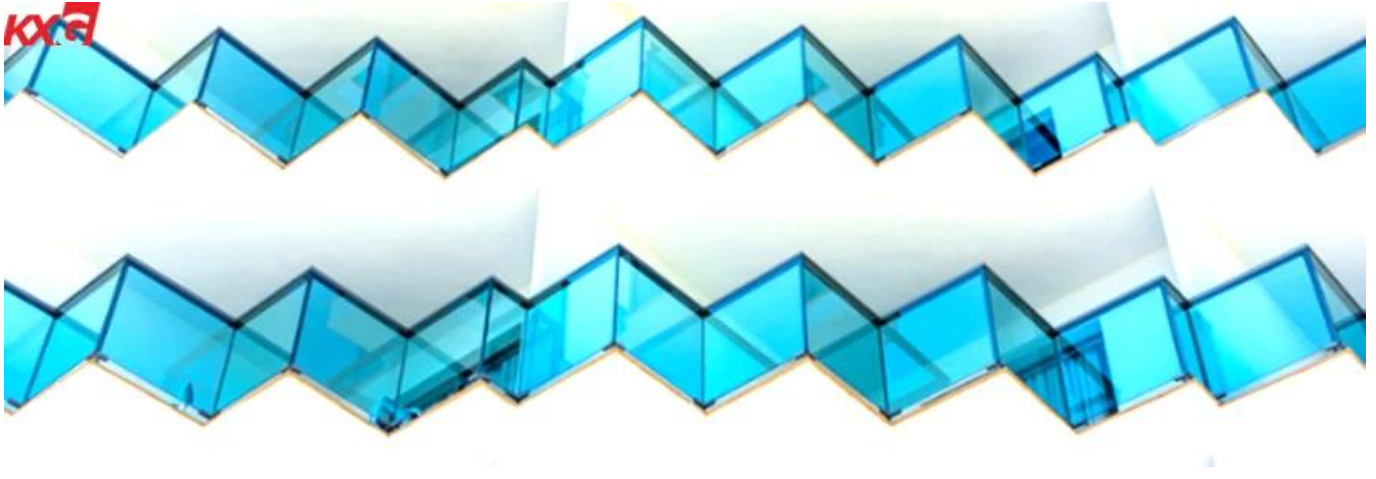

Mtoaji wa glasi ya usalama wa balustrade ya China, glasi maalum ya glasi 8mm 10mm 12mm 15mm, [stair handrailglass mtengenezaji](#)

[Kioo cha balustrade](#), ambayo ni maarufu na maarufu zaidi kutumika kwa kupamba nje au ndani ya nyumba yako. Sio tu za kupendeza, lakini pia ni rafiki wa eco-usalama na usalama.

Faida za glasi ya balustrade hasira:

Umbo la 1.inaweza kupindika au gorofa; kutoka kwa rangi, wazi / wazi / kijani / bluu / shaba / kijivu zinapatikana; Zinapatikana kwa muundo mzuri sana, zinapatikana katika chaguzi nyingi nyingi za kutunga na kurekebisha, na rangi tofauti na muundo . Unaweza kutumia balustrades za glasi kwa mitindo yoyote ya nyumba yako.