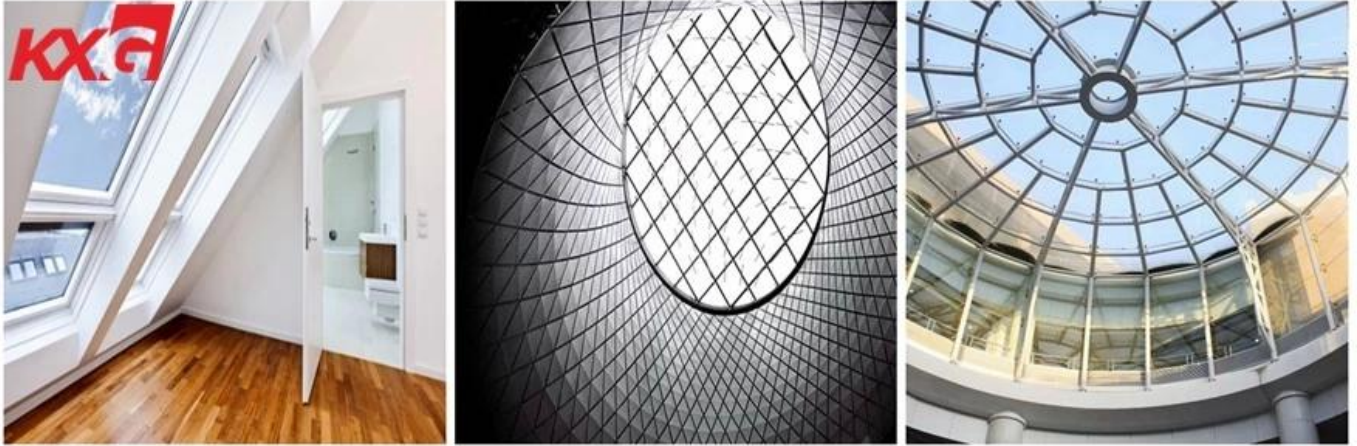

## Mtoaji wa bei ya jumla ya hali ya juu huwasafirisha muuzaji wa glasi ya glasi

[Kioo cha skylight](#) zinajulikana zaidi kwa matumizi ya usanifu. Haifikii tu ufanisi wa nishati unaohitajika na jamii, lakini pia hufanya jengo hilo lionekane kuvutia zaidi. Unaweza kuchagua muundo maalum unaostahili skiright yako: umbo linaweza kuwa glasi ya jua au glasi ya jua ya glasi; rangi inaweza kuwa wazi, kijani, bluu, shaba, rangi yoyote; glasi ya usalama inaweza kutumika kwa glasi iliyochochomwa na glasi ya kuhami ya lamoni.

### Manufaa ya skylight glasi

- Taa za glasi hutoa taa nyingi za asili, kupunguza gharama ya taa za bandia na hali ya hewa, kuokoa pesa na ufanisi wa nishati.
  - Punguza mionzi ya UV kwa kutumia glasi ya usalama iliyowekwa kwenye taa.
  - Manufaa ya Afya: Mwangaza wa jua ni wigo kamili, bora kwa macho yetu, mwili na akili kuliko taa nyepesi kutoka kwa balbu na zilizopo.
  - Skrini za glasi ni daraja za ndani na nje ambazo huruhusu wamiliki wa nyumba kuhisi kushikamana na maumbile.
  - Skrini za glasi husaidia kuwasha mwangaza ndani ya chumba, kupunguza glare, na kubadilisha maeneo ya kuishi mahali wazi na salama.
- Mchanganyiko wa jua wa kutosha unaweza kuzuia ukosefu wa vitamini D na B1.
- Fanya chumba chako ione kane maalum na cha kuvutia zaidi.