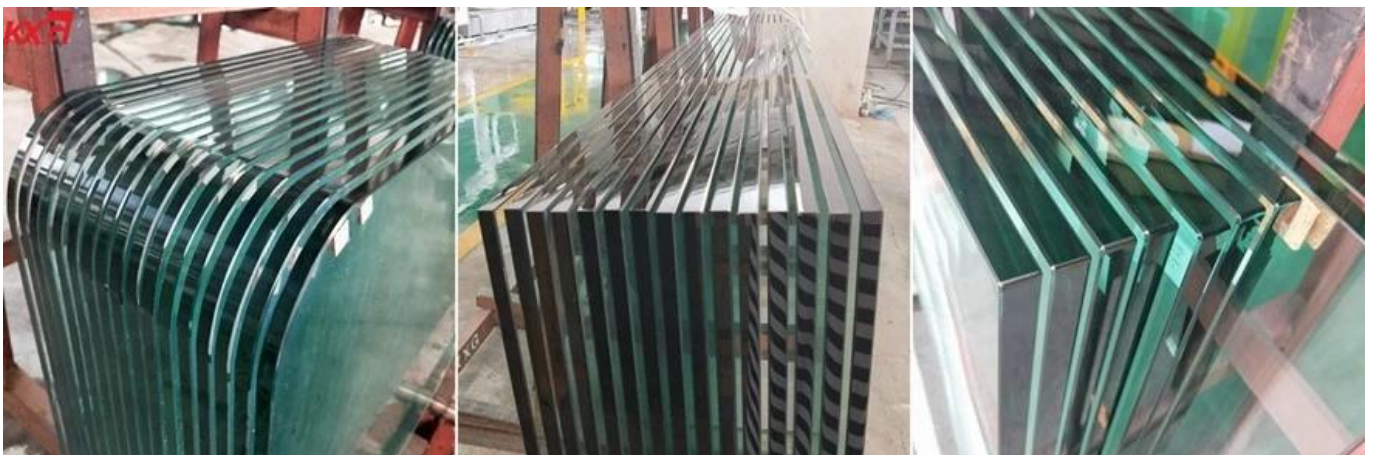

Kwenye kioo cha juu cha meza, usindikaji wowote maalum unaweza kufanyika kikamilifu, kama vile:

Aina ya kupendeza: Kipolishi cha kijani, Kipolishi kijivu, Kipolishi ya polisi, Kipolishi cha OGEE, Kipolishi cha