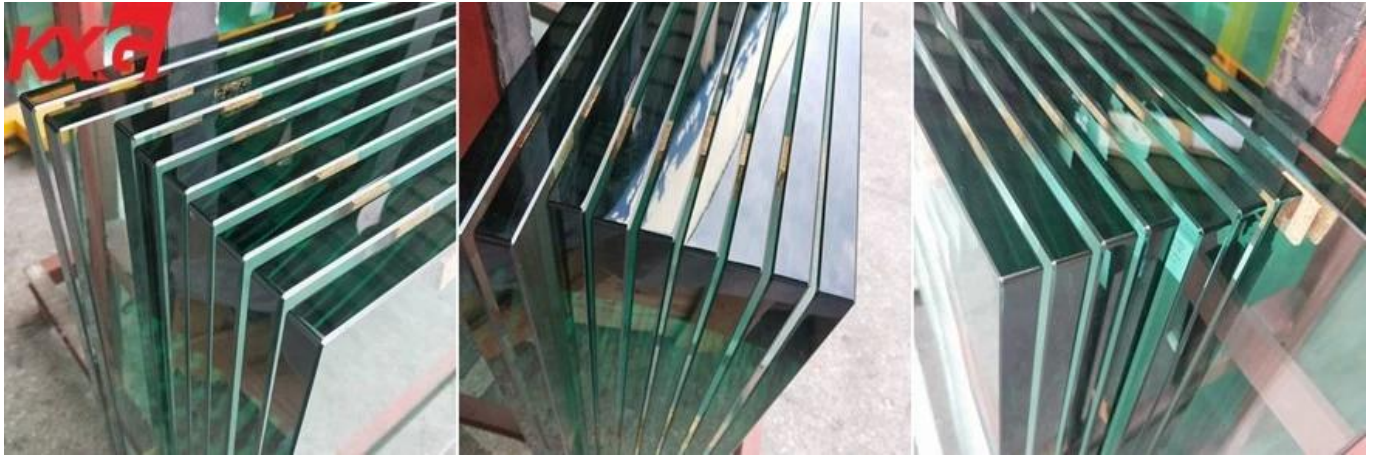

## Thamani nzuri 1 / 2 inch kioo kioo kiwanda, 12 mm meza ya kioo meza fabricators juu ya China

Kikundi cha KXG kikiwa na uzoefu wa miaka mingi kinashughulikia glasi mbalimbali kwa ajili ya samani za kioo, tunaweza kufanya tabletops kutoka 3/16 "hadi 3/4" nene katika aina mbalimbali za rangi, maumbo na kando. Tunaweza kukata mstatili, pande zote, mraba, ovals, trapezoids, octagons na sura nyingine yoyote ya desturi unayotaka. Ikiwa ni ya kahawa au meza ya chumba cha kulala ambayo inahitaji ulinzi, au meza ya kioo nzito kwa ajili ya nyumba yako au ofisi, tunaweza kufanya hivyo kwa maelezo yako.

Taa mbalimbali zitasimamishwa na juu ya glasi katika mazingira ya nyumbani au biashara. Kazini, fikiria juu ya kulinda meza yako ya ofisi au meza ya mkutano. Mtaalam mm amekoma kwamba unachagua 1/4 "unene wa tabletops ya kioo ya kawaida na inashughulikia kinga zao, wakati 3/8" ni bora kwa vidonge vyenye nzito ambavyo havikutumiwa. Kwa nguvu ya juu na usalama wa kioo cha ndani, chagua upeo wa 1/2 ".

### **Upepo wa Kioo wa kawaida:**

3/16 (5 mm) Uzani Ufikiaji Mkuu wa Samani, meza za patio, meza za upande, kuingiza, na meza ya kioo ya kinga

1/4 (6 mm) Uzani uliotumiwa kwa meza za kioo za kioo na inashughulikia meza ya kioo