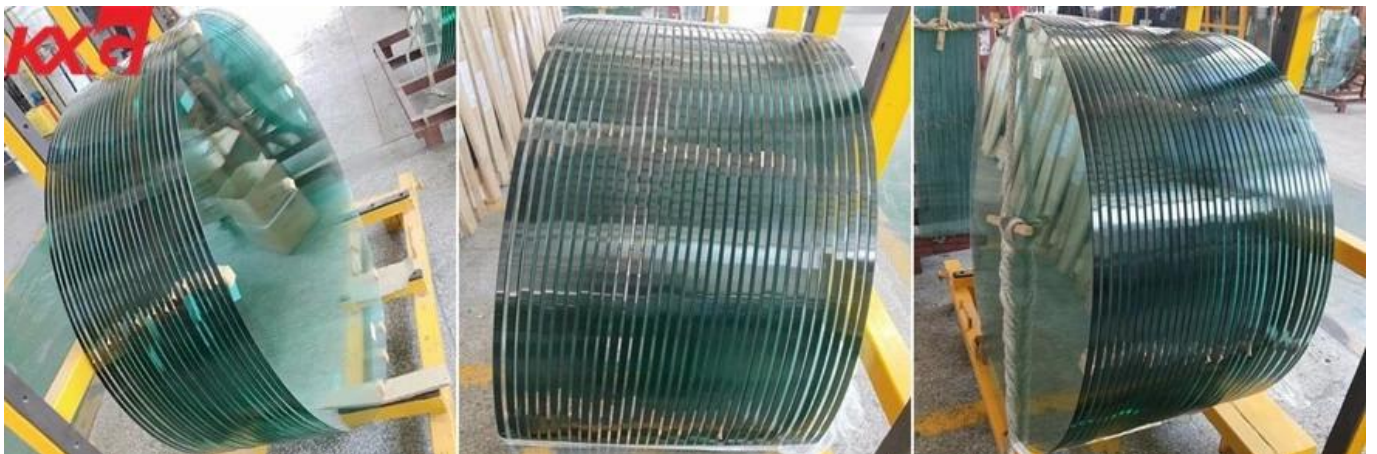

## Thamani nzuri 1 / 2 inch kioo kioo kiwanda, 12 mm meza ya kioo meza fabricators juu ya China

Kikundi cha KXG kikiwa na uzoefu wa miaka mingi kinashughulikia glasi mbalimbali kwa ajili ya samani za kioo, tunaweza kufanya tabletops kutoka 3/16 "hadi 3/4" nene katika aina mbalimbali za rangi, maumbo na kando. Tunaweza kukata mstatili, pande zote, mraba, ovals, trapezoids, octagons na sura nyingine yoyote ya desturi unayotaka. Ikiwa ni ya kahawa au meza ya chumba cha kulala ambayo inahitaji ulinzi, au meza ya kioo nzito kwa ajili ya nyumba yako au ofisi, tunaweza kufanya hivyo kwa maelezo yako.