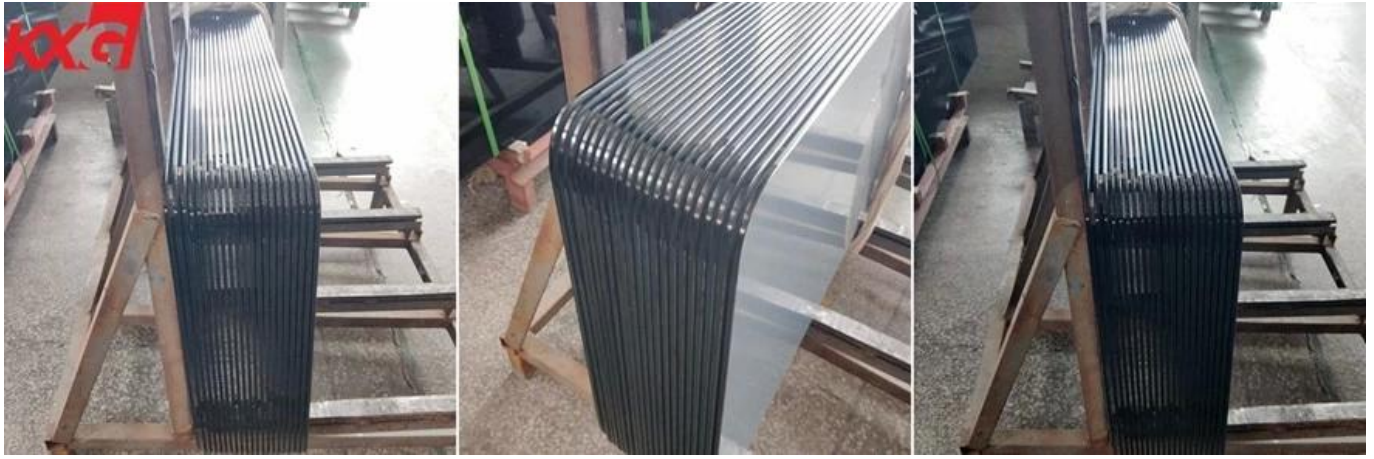

Ni aina gani za aina za kioo za juu za kioo zinaweza kutolewa na KXG Kioo Kiwanda?

Samani za kioo juu ya KXG kioo inaweza kukatwa kwa maumbo na ukubwa pamoja na rangi tofauti na unene, ili kukidhi mahitaji ya wateja.

Jedwali la Kioo Mbalimbali Unaweza kupata kutoka KXG Kioo

Futa glasi ya juu ya meza

Ultra Clear wazi kioo meza juu ya kioo

Kioo kilichorahisishwa kioo cha juu, kama vile glasi ya shaba ya juu ya shaba, kioo kijivu cha meza kijivu ...

Kioo kilichochofuliwa kioo, rangi ya laminated meza ya juu

Kioo kioo cha juu cha meza ya kioo, glasi ya juu ya kioo, ac