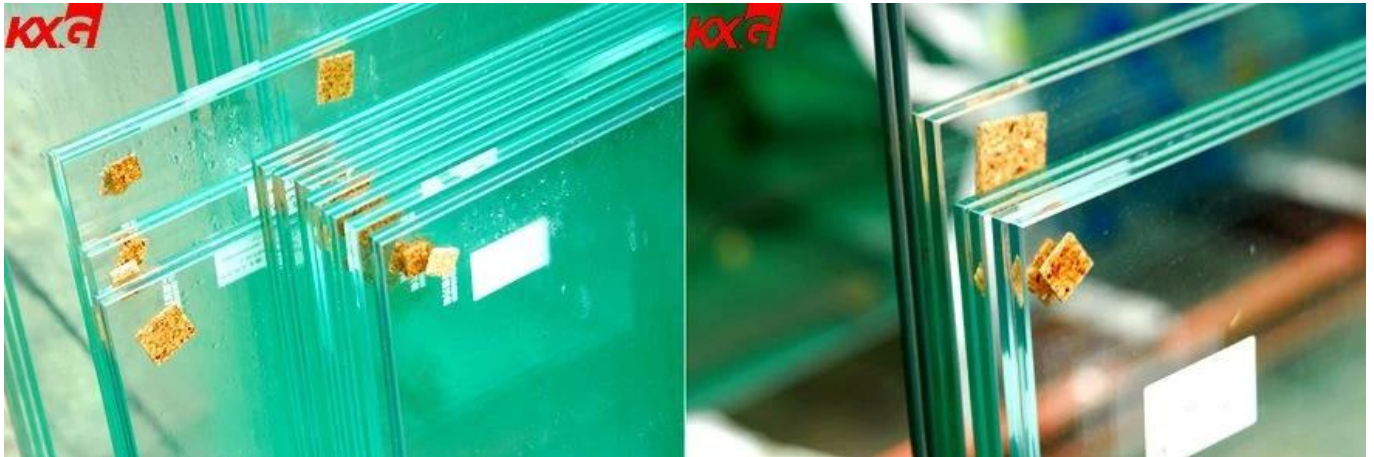

## KXG bora glasi ya usalama ya 12.8mm iliyosimamishwa iliyosafishwa, 661 iliyowekwa glasi ya kuelea

651 glasi ya kuelea iliyoandaliwa, kioo cha glasi 661 kilichochoywa, ni ubora wa hali ya juu [Glasi ya usalama iliyothibitishwa ya CE](#). Inatengenezwa na pcs mbili za glasi iliyofungiwa na safu moja ya filamu za PVB, maarufu kama glasi ya balustrade, glasi ya paa, glasi ya skylight, glasi ya mikono ya mikono, glasi ya ukuta wa kizigeu.

Jina la bidhaa	Kioo cha glasi iliyotiwa nanga ya 12.38 glasi ya kuelea ya lamoni
Muundo	Kioo cha kuelea 6mm + 0,38 pvb + 6mm glasi ya kuelea
Filamu ya PVB	Unene: 0.38mm
	Rangi: wazi, nyekundu, bluu, manjano, rangi yoyote inapatikana
Saizi inayopatikana	2140 * 3300mm, 2140 * 3660mm, 2440 * 3300mm, 2440 * 3660mm
Tabia	<ol style="list-style-type: none"><li>1. Usalama. Kioo kilichochoywa ni ngumu kupenya na kinaweza kubaki kimsingi katika sura hata ikivunjika.</li><li>2. <a href="#">Uthibitisho wa Sauti</a>. Kioo kilichochofuliwa kinaweza kuzuia vyema wimbi la sauti.</li><li>3. Kupambana na UV. Kioo kilichochofuliwa kinaweza kuzuia UV vizuri (zaidi ya 99% ya UV) ambayo inaweza kulinda faneli kutokana na kuffia.</li><li>4. Kupambana na risasi na kuzuia mlipuko.</li></ol>