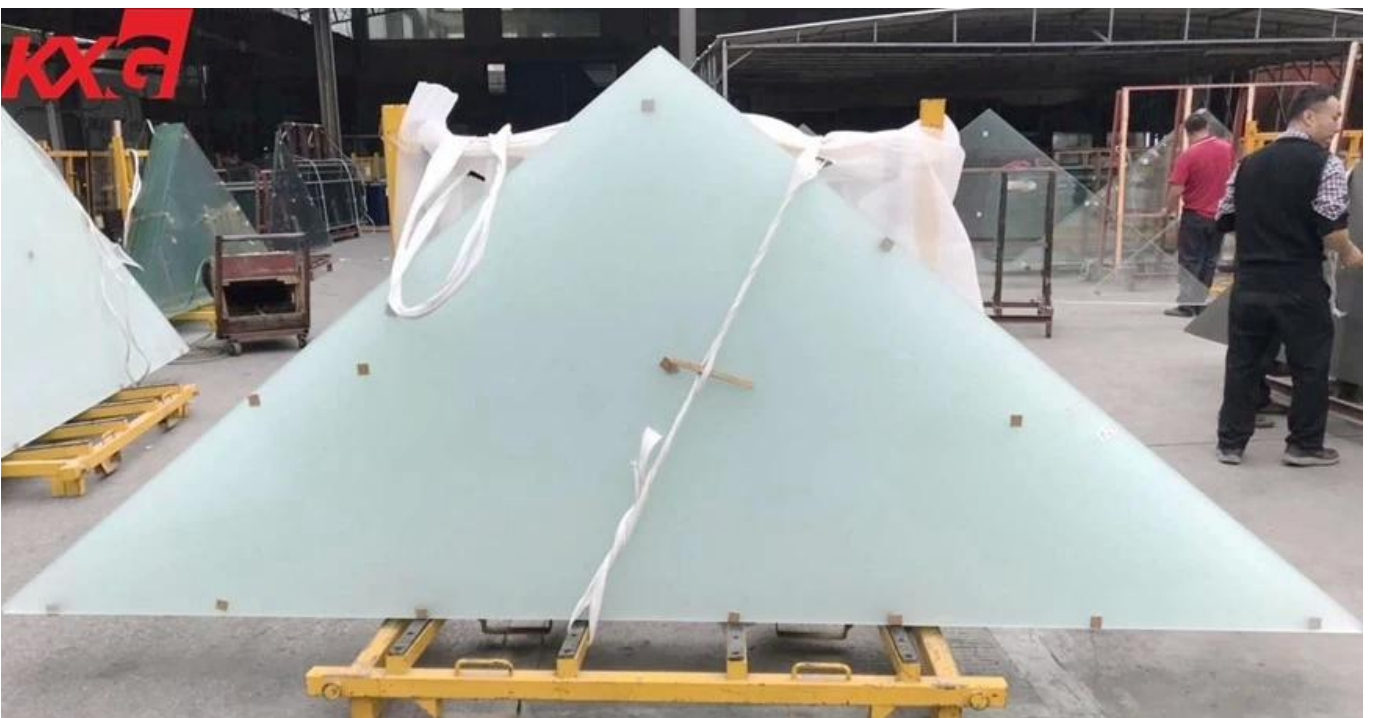

Kiwanda cha China 17.52 mm kioo kilichochochewa kikavu kilichokaa

Kioo 17.52 mm kilichochochewa na kioo kilichorahisishwa kinaweza kufanywa na nyimbo mbili, moja hutengenezwa na kioo kimoja 8 mm kioo kilichochochewa na kioo kimoja 8 mm kioo kilichochochewa wazi, pamoja na interlayer 1.52 mm isiyo rangi isiyo na rangi. Vipande vingine ni vipande viwili vya kioo 8mm ambavyo havi rangi isiyo na rangi na 0.38 mm frosted PVB na 1.14 mm wazi ya interlayer PVB.

Vipengele vyote viwili vinaweza kufikia matokeo ya translucent na opaque, kutoa mtazamo usio wazi lakini kuruhusu utoaji wa mwanga. Lakini matumizi ya PVB ya frosted ili kufanya kioo kilichochochewa kikavu kilichopuka sana ni cha bei nafuu zaidi kuliko kutumia kioo cha frosted ili kufanya glasi iliyosababishwa na hasira ya opaque.

Kioo kilichochochombwa ni kioo cha darasa la usalama, ni vigumu kuingizwa kwa sababu filamu ya PVB inaweza kunyonya na kudhoofisha wingi wa nishati ya kuvutia wakati glasi laminated inakabiliwa na mashambulizi. Na hata glasi ya laminated imevunjika, splinters itakuwa fimbo juu ya interlayer, wala kusambaza kuumiza binadamu.