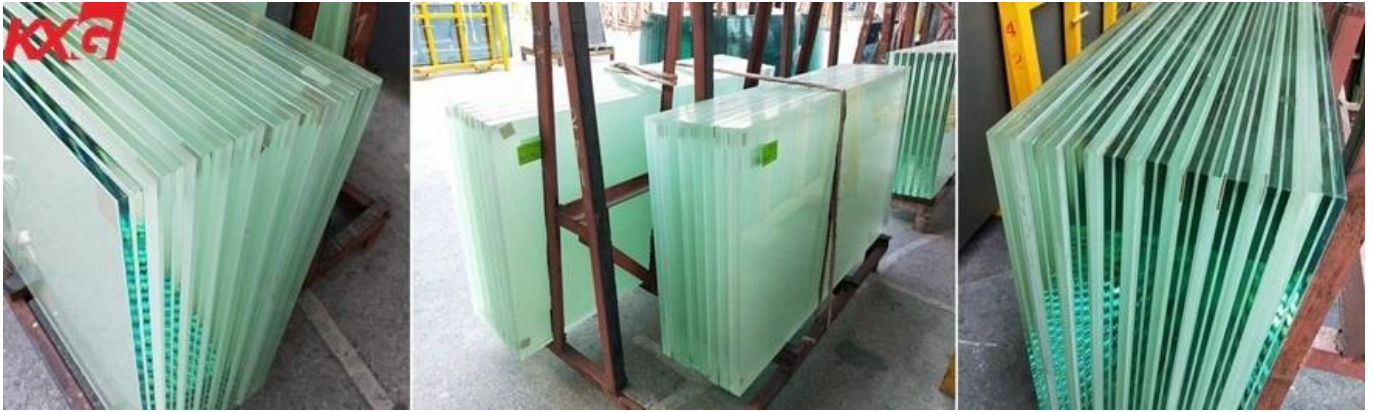

Kiwanda cha China 17.52 mm kioo kilichochochewa kikavu kilichokaa

Kioo 17.52 mm kilichochochewa na kioo kilichorahisishwa kinaweza kufanywa na nyimbo mbili, moja hutengenezwa na kioo kimoja 8 mm kioo kilichochochewa na kioo kimoja 8 mm kioo kilichochochewa wazi, pamoja na interlayer 1.52 mm isiyo rangi isiyo na rangi. Vipande vingine ni vipande viwili vya kioo 8mm ambavyo havi rangi isiyo na rangi na 0.38 mm frosted PVB na 1.14 mm wazi ya interlayer PVB.

Vipengele vyote viwili vinaweza kufikia matokeo ya translucent na opaque, kutoa mtazamo usio wazi lakini kuruhusu utoaji wa mwanga. Lakini matumizi ya PVB ya frosted ili kufanya kioo kilichochochewa kikavu kilichopuka sana ni cha bei nafuu zaidi kuliko kutumia kioo cha frosted ili kufanya glasi iliyosababishwa na hasira ya opaque.

Usindikaji: vijiko vilivyopigwa, mashimo ya kuchimba, vikwazo, tochi ya kukata, uchapishaji wa skrini, nk, yote yanaweza kufanywa kulingana na mahitaji

Shape: Flat, curved, mraba, mstatili, muundo wowote wa kubuni umeboreshwa • Ubora wa kiwango: kulingana na EN 12150-2: 2004, kiwango cha Ulaya (NB0336)