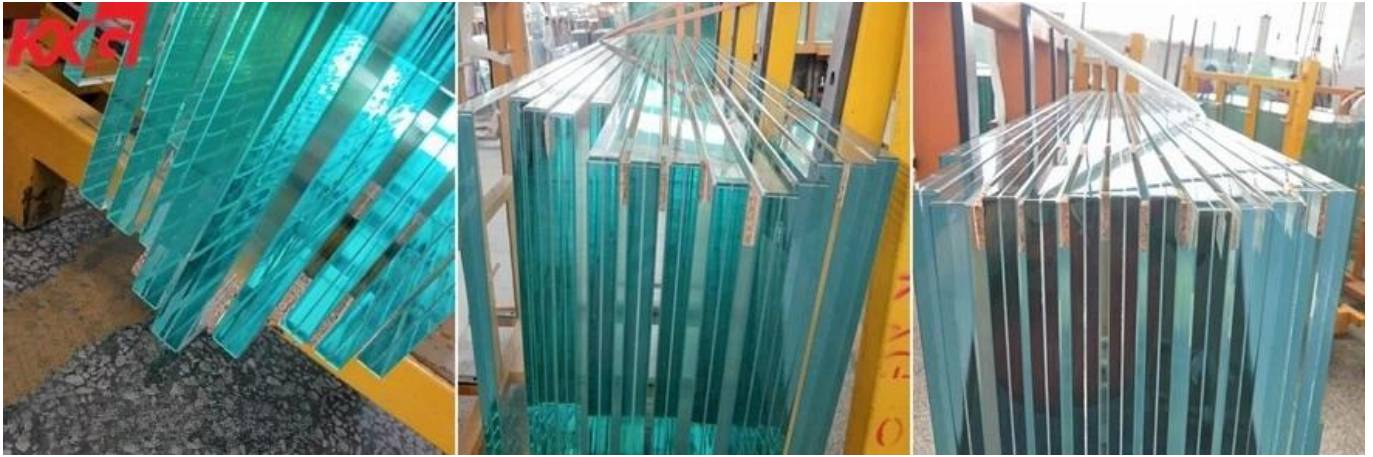

SGP ya kioo la faida

- Nguvu ya juu: kioo kilichopunjwa na wafuasi wa SGP ni mara tano kali na mara mara zaidi ya mara 100 kuliko vifaa vya kawaida vya laminating kama PVB interlayer.
- Usalama wa juu: kioo cha SGP kilichokaa kwa muda mrefu kinaendelea na tabia yake na inaendelea kizuizi, hata baada ya kioo kilichovunjika, kimesimama, si kuanguka.
- Ufuatiliaji mkubwa wa hali ya hewa: Kioo kilichochoywa kioo cha SGP kinaweza kupinga hali ya hewa kali kama dhoruba, kimbunga na kimbunga.
- Ufafanuzi bora: Nyekundu ya njano ni ndogo zaidi kuliko 1.5, hata baada ya miaka ya utumishi, Watazamaji wa SentryGlas® wanaweza kutoa uzuri zaidi na wa kudumu kwa glasi laminated, ni chaguo bora kwa laminates ya kioo ya chini.
- Unda hisia ya upimaji: SGP ni nyepesi na nyepesi kuliko PVB, na kioo cha SGP cha laminated haipaswi kuundwa, kwa hiyo ni rahisi kuwekwa na kufanya usanifu kuvutia zaidi.