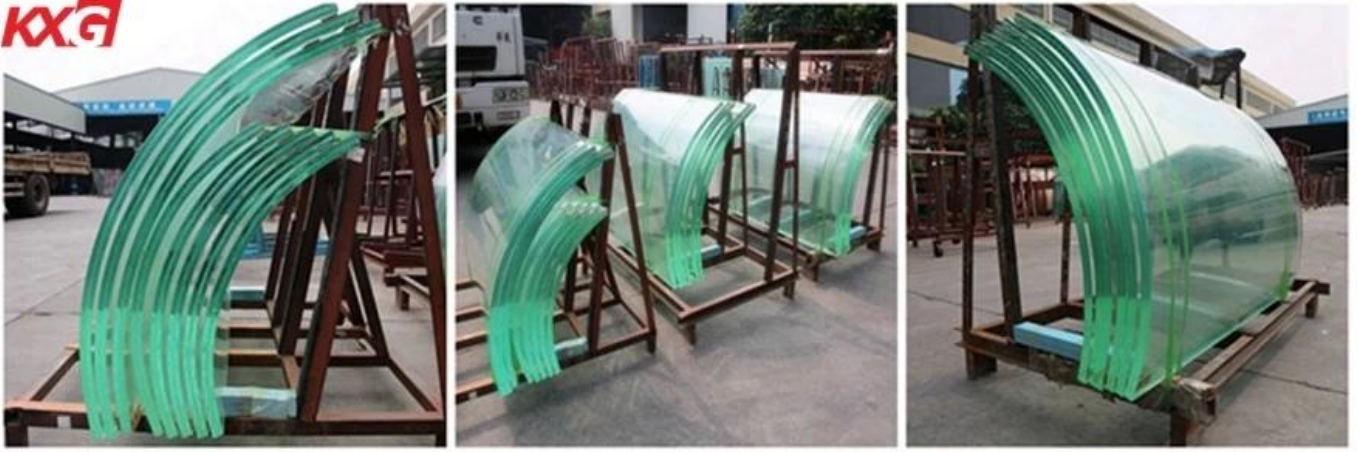

SGP Usalama Laminated Glass Attributes ziada

Uhifadhi wa fragment ikiwa umevunjika.

Inakabiliwa na viwango vya usalama vya kupima.

Kimbunga ulinzi

Inakabiliwa na athari & viwango vya kupinga baiskeli.

Upinzani wa kuingiliwa na kuingizwa kwa kulazimishwa