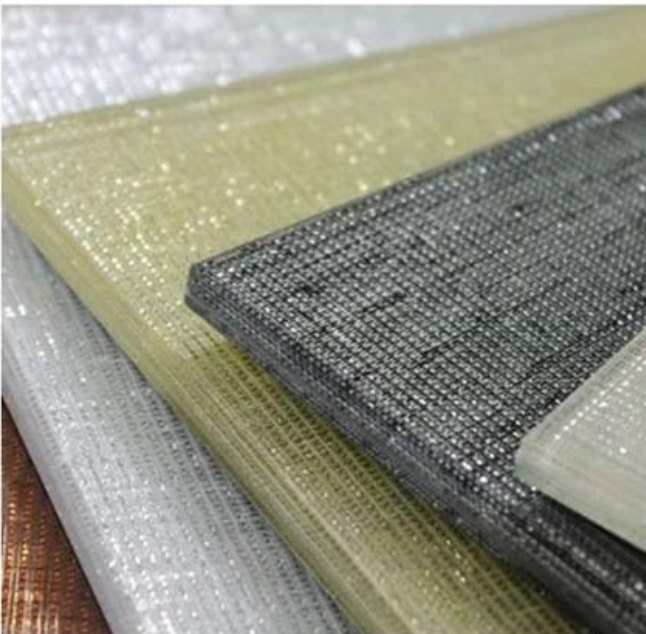

Maombi ya glasi ya PVB iliyojazwa

- Milango ya kuteleza, milango ya kuogelea, ua wa bwawa, reli, balconies, meza za dining, fanicha ya glasi
- Windows, [kuta za pazia](#), matusi ya glasi, skrini za kuoga
- Skylight, mbele ya maduka, kizigeu cha ofisi, mlango wa bafu
- Samani, sakafu ya glasi

Faida ya glasi ya EVA

1) Joto la juu na insulation ya sauti.