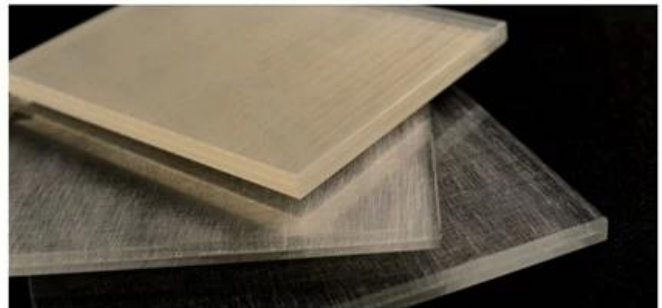

Maombi ya glasi ya PVB iliyojazwa

- Milango ya kuteleza, milango ya kuogelea, ua wa bwawa, reli, balconies, meza za dining, fanicha ya glasi
- Windows, [kuta za pazia](#), matusi ya glasi, skrini za kuoga
- Skylight, mbele ya maduka, kizigeu cha ofisi, mlango wa bafu
- Samani, sakafu ya glasi

Faida ya glasi ya EVA

1) Joto la juu na insulation ya sauti.