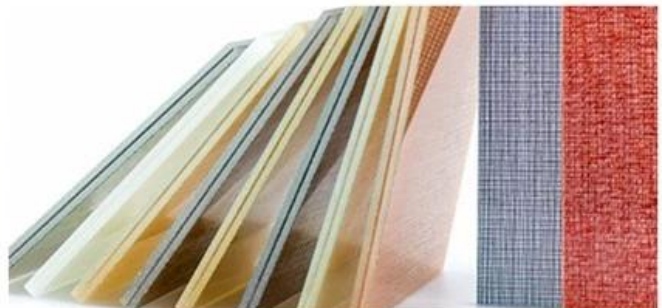

Maombi ya glasi ya PVB iliyojazwa

- Milango ya kuteleza, milango ya kuogelea, ua wa bwawa, reli, balconies, meza za dining, fanicha ya glasi
- Windows, [kuta za pazia](#), matusi ya glasi, skrini za kuoga
- Skylight, mbele ya maduka, kizigeu cha ofisi, mlango wa bafu
- Samani, sakafu ya glasi

Faida ya glasi ya EVA

1) Joto la juu na insulation ya sauti.