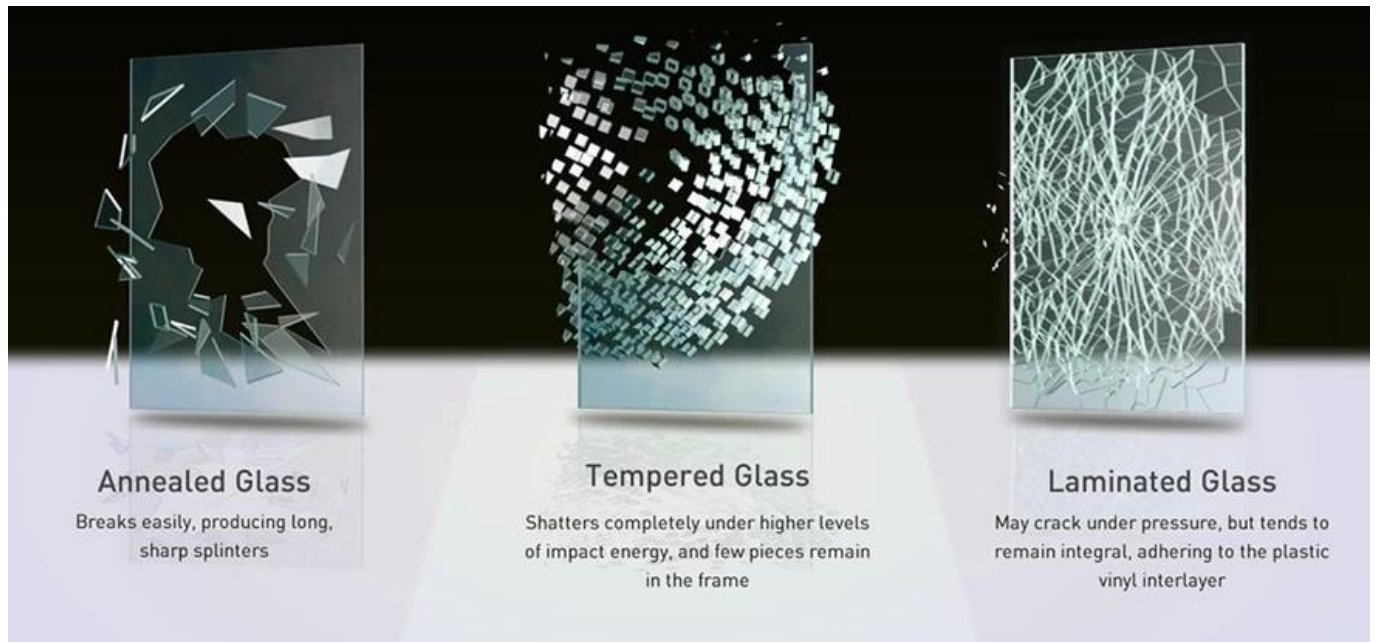

## Usalama uliojazwa glasi na bei ya ujenzi wa mtengenezaji EVA PVB SGP PET EVA iliyojengwa mapambo

The [glasi iliyochochomwa](#) muundo wa Glasi ya Kunxing Co, Ltd inapitisha filamu ya EVA au PVB, kupitia mchakato maalum wa joto wa joto wa orvacuum inapokanzwa, ambayo yote hutumia glasi na filamu ya kuingiliana ya kudumu kama moja ya bidhaa za glasi zenye mchanganyiko. Milango ya inglass inayotumika kawaida, glasi ya dirisha, glasi ya fanicha, ujenzi wa mlango wa glasi ya ofisi, sakafu ya glasi na majengo mengine.

### Usindikaji wa glasi ya EVA

Kukata --- kuosha-- kukausha --- kumfunga-joto inapokanzwa glasi na EVA kwenye faragha