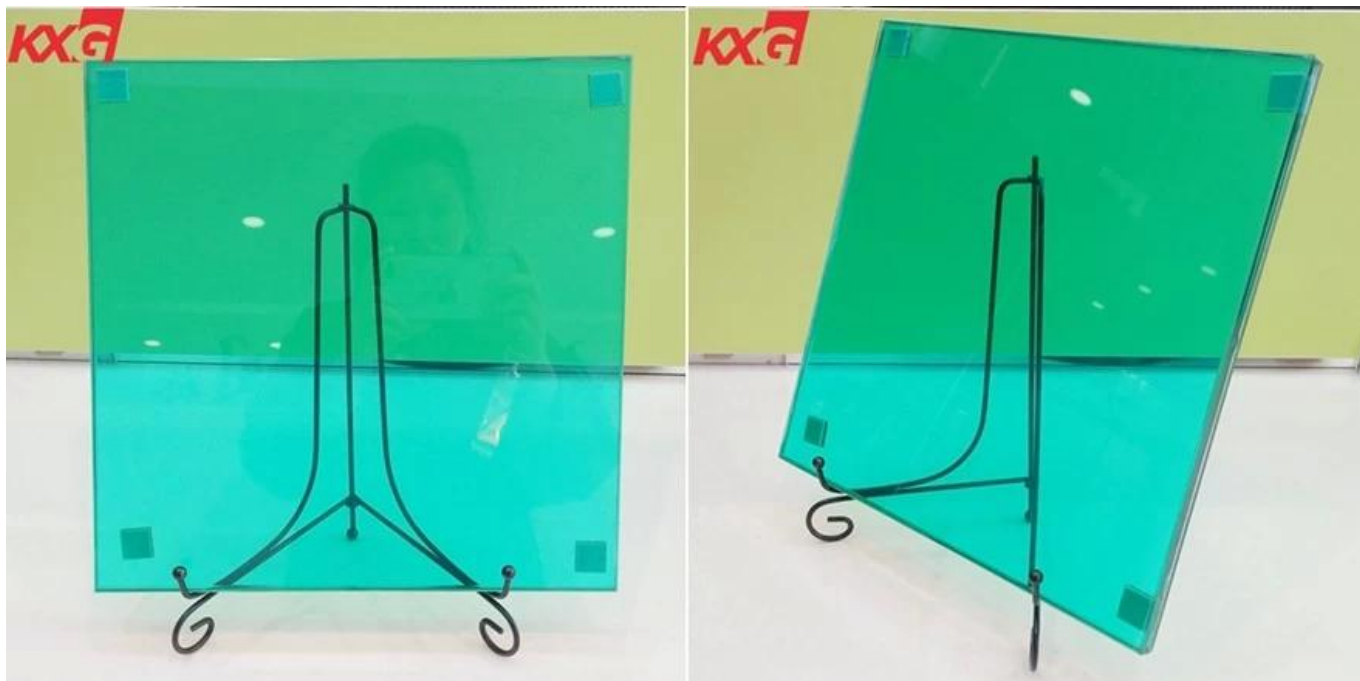

Uchina wa rangi ya kioo ya rangi ya rangi ya rangi ya rangi 884, 17.52 mm rangi ya rangi ya PVB ya filamu iliyosafirishwa kwa wauzaji wa glasi laminated, 8 mm +1.52 mm rangi ya PVB filamu + 8 mm iliyosafirishwa kwa kioo kioo kioo

Jinsi ya kufanya ya Glass 884 yenye rangi iliyosababishwa na rangi?

884 rangi iliyopigwa Kioo kilichochapishwa kinajumuisha paneli mbili 8 mm wazi kioo kali au 8 mm ultra glasi hasira kali iliyofungwa pamoja na 1.52 mm rangi ya PVB filamu. Anther njia ni kwamba chagua kipande kimoja 8 mm wazi kioo kali au kioo cha chini kilichochoywa kioo na kipande kimoja 8 mm rangi yenye rangi ya tinted yenye rangi iliyounganishwa pamoja ya 1.52 mm wazi PVB filamu. Mchakato wa kukatiza hufanya matokeo katika vioo vya kioo vinavyofanya pamoja wakati wa kuvunja, kupunguza hatari ya madhara. Kioo kilichochapishwa kinawekwa kama darasa la Usalama wa kioo.

2. Various rangi ya kuchagua

Kuna rangi nyingi ambazo huchagua, kama Grey, kijani, bluu, shaba, njano, nyekundu, machungwa, nk. Chagua kulingana na mahitaji yako, ikiwa unaweza kutupa RAL Nambari ya rangi ya filamu ya PVB.

Ukubwa: Mshoka 3000 * 8000 mm, Mini 300* 300 mm

Muundo: Vipande viwili 8 mm wazi kioo hasira au kioo chenye hasira iliyo wazi na 1.52 mm rangi Filamu ya PVB

Kioo cha awali cha kuchagua: Kama vile wazi glasi kuelea, chuma chini float kioo, kijivu kioo kilichojitokeza, kioo cha rangi ya bluu, kioo kijani kioo, kioo kioo kioo, kijivu kioo cha kutafakari, glasi ya kutafakari ya bluu, kioo cha kutafakari kijani, kioo cha kutafakari shaba, nk.