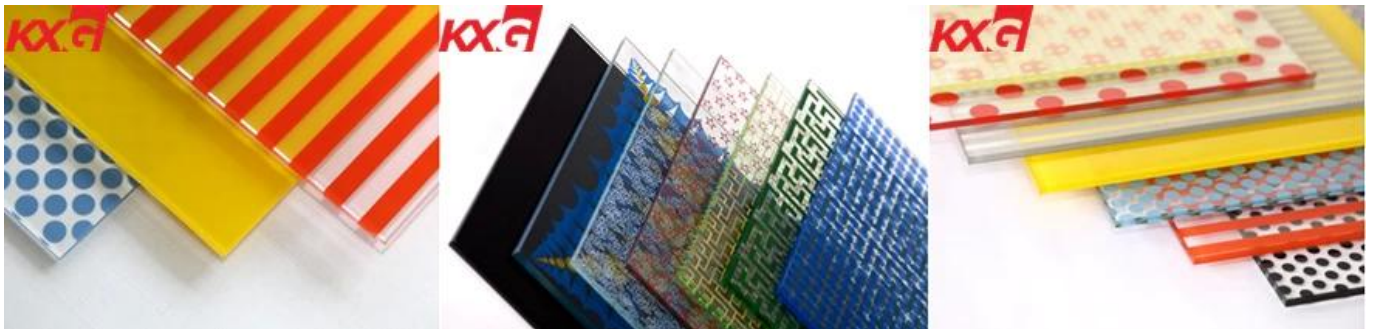

Uchapishaji kiwanda cha mapambo ya mambo ya ndani ya China [glasi ya kuchapisha hariri](#)

Kioo kilichochapishwa-hariri ni aina maalum ya [glasi ya mapambo](#) iliyotengenezwa na kuchapisha safu ya wino wa kauri kwenye uso wa glasi kupitia matundu ya skrini kwa usindikaji au [kuimarisha joto](#) mchakato baada. Kama matokeo glasi ya hariri-iliyochapishwa ni ya kudumu, inayoweza kudhibitiwa, inaangaza jua na athari ya glare. Vipengele vyake vyenye asidi na unyevu huhifadhi rangi kwa miongo kadhaa, wakati rangi na chaguo tofauti za picha ni chaguo. Kioo kilichochapishwa cha hariri-skrini iliyo na glasi ina glasi salama.

Kioo kilichoonekana na hariri kinapatikana kwenye glasi ya msingi kama ifuatavyo.

1. [Futa glasi](#)
2. Kioo wazi cha ziada
3. [Kioo kilichochapwa](#)
4. ...

Maombi:

1. Sehemu ya ndani na kufungwa kwa ce en.