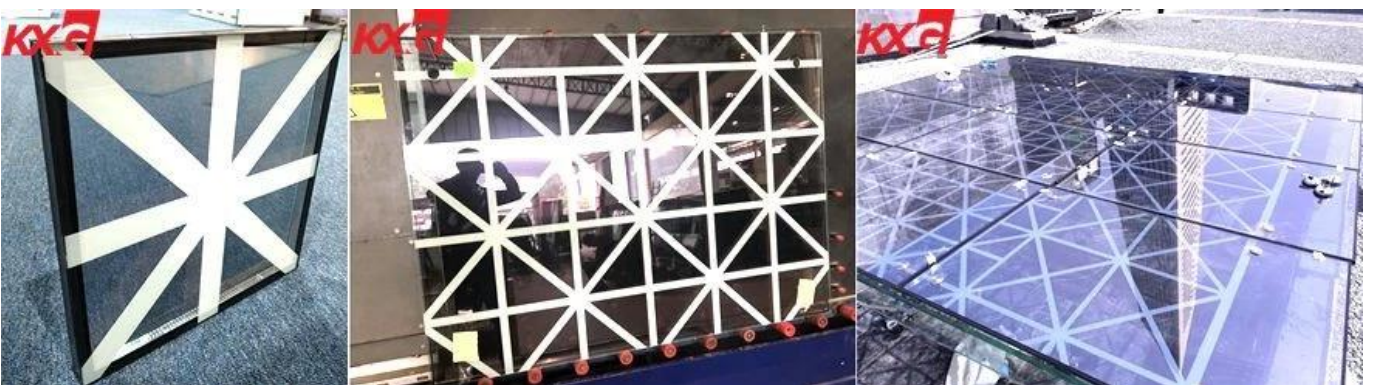

Uainishaji:

1. Unene: 4mm, 5mm, 6mm, 8mm, 10mm, 12m, 15mm, 19mm
2. Ukubwa unaopatikana: saizi ndogo: 300 * 300mm Msaizi ya shimo: 3300 * 13000mm
3. Mfano wowote unaweza kuchapishwa kulingana na picha zako wazi au michoro
4. Edge: makali ya polima (makali ya c, penseli), makali ya gorofa, shimo la kuchimba visima, nk.

Maombi:

1. Sehemu ya ndani na kufungwa kwa ce en.
2. [Shower mlango](#) na [Splash jikoni nyuma](#).
3. [Balustrade](#) na matusi.
4. Samani kama [meza ya juu](#), mlango wa baraza la mawaziri.

Kunxing Mradi Kesi-Kuwait Serikali Jengo