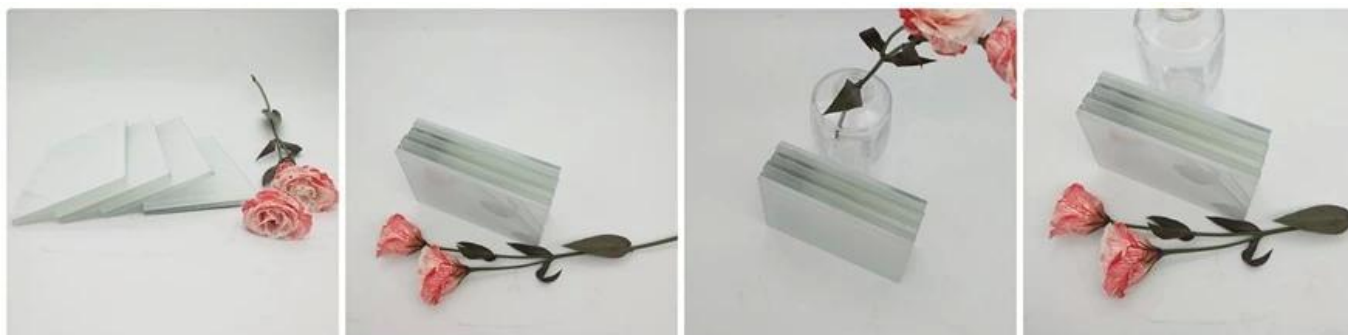

Kính trong suốt 3 mm + màng PVB trắng 0,38mm + Ứng dụng kính trong suốt 3 mm

Vì an toàn, cách nhiệt và cách âm, kính nổi nhiều lớp màu trắng 6,38mm (1/4 inch, 331) được sử dụng rộng rãi làm ban công cửa sổ kính căn hộ, [lan can kính bên ngoài](#), màn hình kính, vách ngăn kính, vv