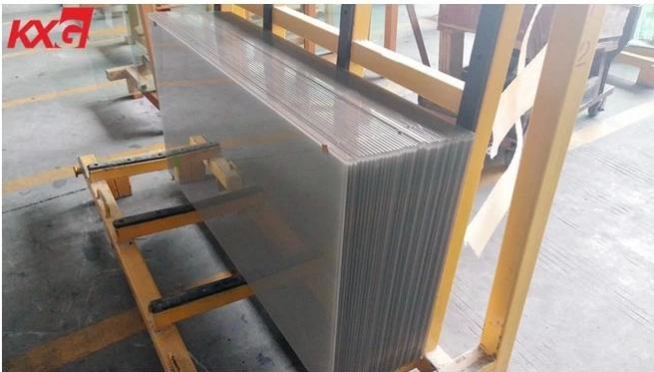

## In lụa màn hình cường lực 5mm được sản xuất bởi nhà máy kính xây dựng KXG Trung Quốc

5 mm [in lụa cường lực](#), Kính cường lực gồm dày 5 mm, kính cường lực in màu 5mm, được xử lý bởi 5mm in lụa thủy tinh. Do nó với nhiều màu sắc và hoa văn bền, và là kính trang trí an toàn, ngày càng được sử dụng làm vật liệu trang trí xung quanh cuộc sống hàng ngày của chúng tôi, bao gồm các tòa nhà và trang trí nội thất.

### Đặc trưng của kính cường lực in lụa 5mm

1. Độ dày: 5 mm, cũng có thể cung cấp 6 mm, 8 mm, 12 mm, 15mm, 19mm lụa in kính cường lực
2. Kích thước: Kích thước tối đa trong 3300 \* 8000mm, mọi kích thước tùy chỉnh có thể được đáp ứng yêu cầu của bạn.
3. Kính in lụa làm kính cường lực, ngoại trừ [Kính cường lực 10 mm](#), một số khác có sẵn trong màn hình in lụa 19mm 15mm 12 mm 6 mm 4 mm.
4. Các nguyên liệu thô của kính cường lực in màu 8 mm 10 mm có sẵn trong: 5mm kính nổi rõ ràng, Kính nổi siêu rõ
5. Xử lý đặc biệt: khoan lỗ, cạnh đánh bóng, cạnh tròn, cạnh vát, v.v.

6. Khi bạn xem xét để thiết kế kính cường lực với mẫu màn hình lụa, việc truyền ánh sáng sẽ được thực hiện bởi các mẫu khác nhau.

7. Màn hình in lụa cường lực 5mm được sử dụng rộng rãi trên vách ngăn, mặt bàn, [lan can](#), cửa phòng tắm, bếp giặt gần.