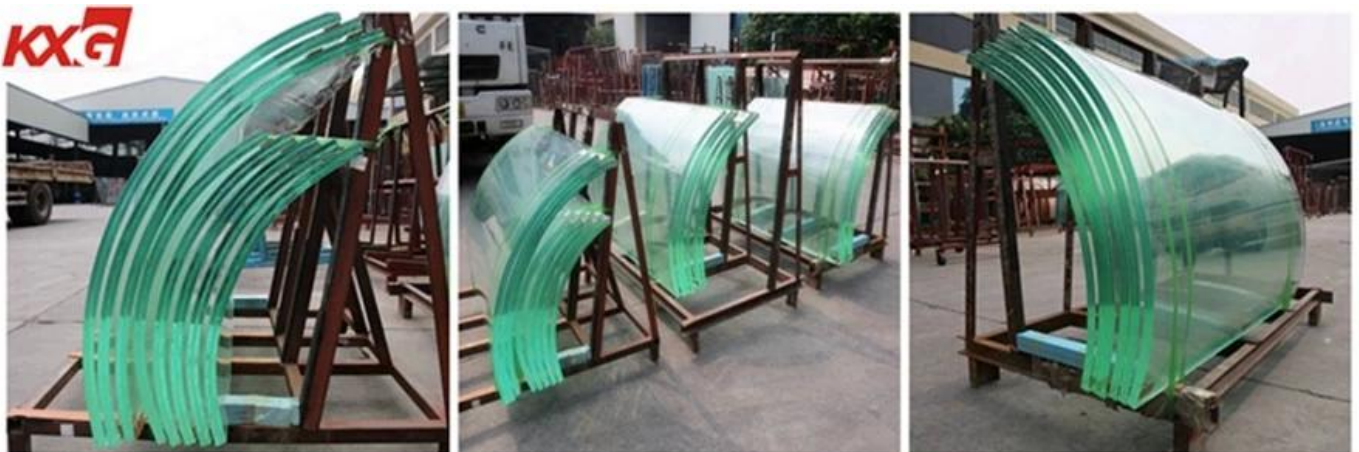

Dịch vụ của chúng tôi:

- Thời gian sản xuất trong vòng 15 ngày sau khi đơn hàng được xác nhận, một số đơn hàng khẩn cấp có thể được áp dụng để hoàn thành trong vòng 10 ngày
- Tất cả các kính được đóng gói trong các thùng gỗ dán xuất khẩu mạnh với đai kim loại để vận chuyển an toàn