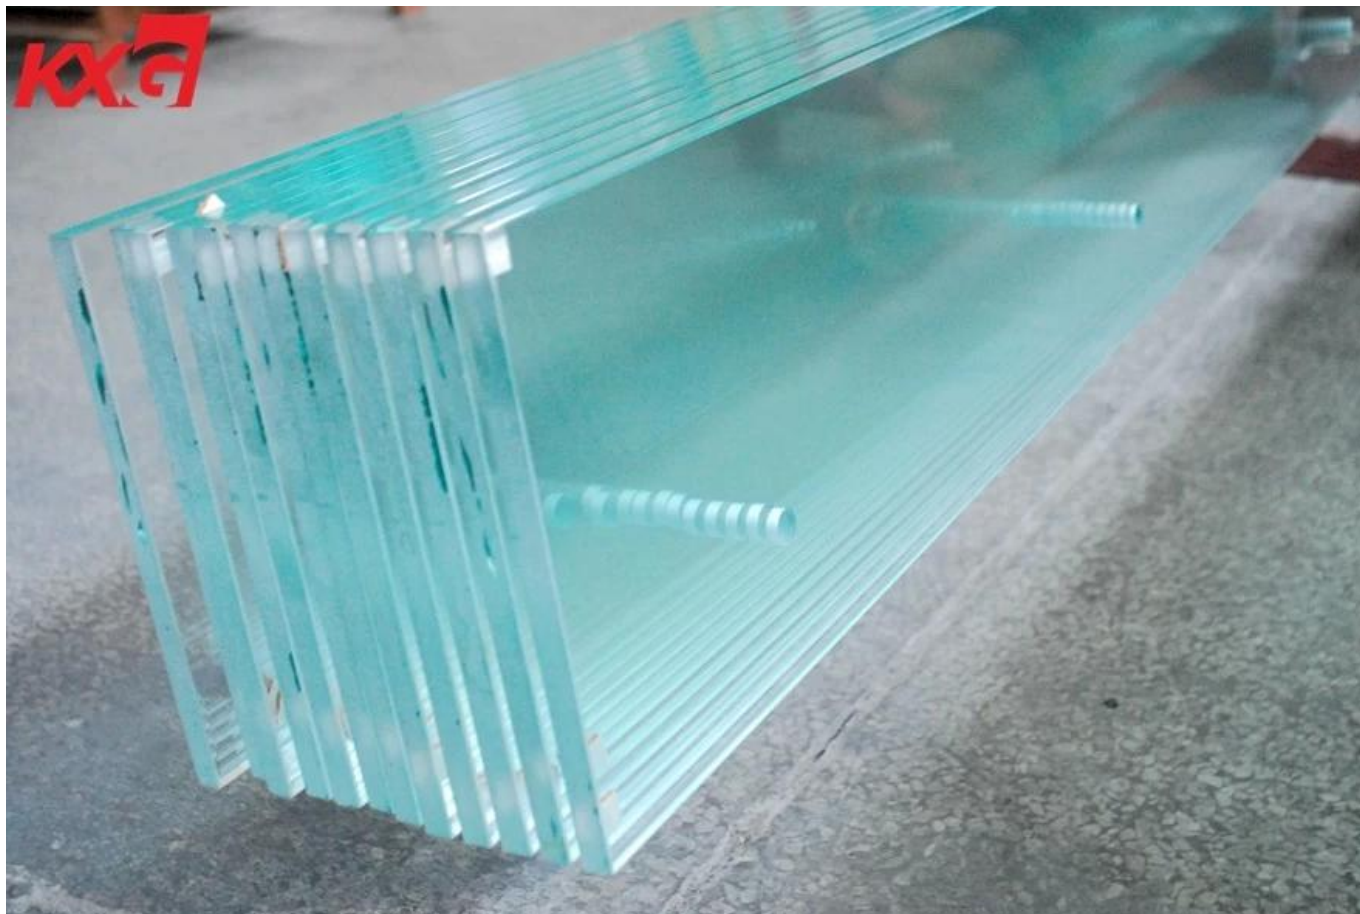

## **19 nhà máy kính cường lực trong suốt mm, 19 nhà máy kính cường lực siêu rõ ràng mm, 19 nhà cung cấp kính cường lực thấp mm**

19 mm thêm kính cường lực trong suốt, 19 mm cực thông thoáng Kính cường lực, 19 kính cường lực siêu trong suốt mm, nó được xử lý sâu bằng 19 kính nổi siêu rõ mm, một trong những loại kính trang trí an toàn, hình dạng có sẵn trong phẳng và cong. So sánh với 19 kính cường lực trong suốt mm nó với cao có thể nhìn thấy truyền qua, được sử dụng rộng rãi cho khu vực cao cấp như bàn khách sạn, mặt tiền cửa hàng trang sức, bể cá, lan can, v.v.

### **Các tính năng của 19 kính cường lực trong suốt thêm mm**

1. Độ dày: 19 mm, độ dày khác dành cho bạn là 4 mm 5 mm 6 mm 8 mm 10 mm 12 mm 15 kính cường lực cực rõ ràng mm
2. Kích thước: Mích thước rìu trong 3300 \* 8000 mm, bất kỳ kích thước tùy chỉnh nào cũng có thể đáp ứng yêu cầu của bạn
3. 19 mm thêm thông thoáng kính cường lực, nó cũng có thể được làm thêm 19 mm thông thoáng sơn cường lực, 19 kính cường lực in rõ ràng mm, 19 kính cường lực khắc axit thấp mm, v.v.
4. Sản phẩm hoàn thiện: 19 mm sắt thấp kính cường lực, xử lý như 19 mm thêm rõ ràng kính ngâm nhiệt, 19 lớp kính cường lực thấp mm +19 mm, v.v.
5. Chế biến: Khoan lỗ, cắt bỏ, đánh bóng cạnh, vát cạnh, tất cả cần phải được hoàn thành trước khi ủ.

### **Ứng dụng của 19 mm kính cường lực rỗng rỗng**

1. 19 Kính cường lực trong suốt mm, rỗng rỗng cho lan can, vách ngăn, bể cá, mặt bàn, v.v.
2. 19 mm thêm rỗng rỗng kính cường lực làm 19 + 19 mm thêm rỗng rỗng kính cường lực, rỗng rỗng cho các tòa nhà cao cấp, như giếng trời, lan can, lan can, vv