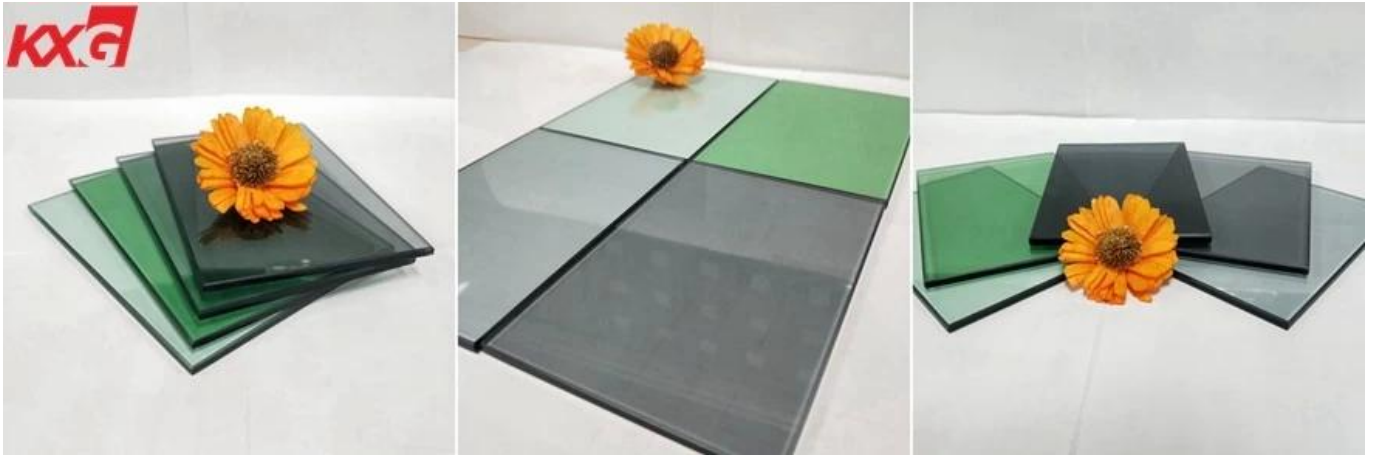

Nhà máy Trung Quốc giá tốt 4 mm 4.6 mm 5 mm 5.5 mm 6 mm 8 mm kính cường lực màu

KXG 4 mm 4.6 mm 5 mm 5.5 mm 6 mm 8 mm kính cường lực

- 1). Chuỗi màu hoàn hảo và tính nhất quán màu
- 2). Độ truyền ánh sáng cao.
- 3). Sunlight và tia cực tím hấp thụ do đó cung cấp cách nhiệt và tiết kiệm năng lượng.
- 4). Xuất hiện kiến trúc.
- 5). Được sử dụng làm chất nền cho các ứng dụng tráng men khác nhau.

Loạt tùy chọn màu kính

Màu xanh lá cây Pháp (Xanh nhạt), Xanh đậm.

SERIES BRONZE: Đồng Euro (Đồng sáng), Vàng đồng, Hồng

SERIES GRAY: Xám Euro (Xám nhạt), Xám đậm, Đen,

SERIES BLUE: Xanh đậm, Xanh lam Ford (Xanh dương), Xanh dương.

Các ứng dụng của kính màu:

1. nó có thể được tùy chỉnh cắt thành kích thước, sau đó được sử dụng cho cửa sổ trực tiếp.
2. kính cường lực, khi nó được xử lý như kính cường lực màu đồng tối, có thể được sử dụng cho cửa sổ, cửa ra vào, hộp trưng bày.
3. khi nó được xử lý như kính nhiều lớp bằng đồng 4 + 4 mm 5 + 5 mm 6 + 6 mm, có thể được sử dụng cho cửa, mặt tiền, lan can, vv
4. khi nó được xử lý như kính cách nhiệt màu đồng 4 + 4 mm 5 + 5 mm 6 + 6 mm, được sử dụng hoàn hảo cho tường ngoại thất và nội thất.