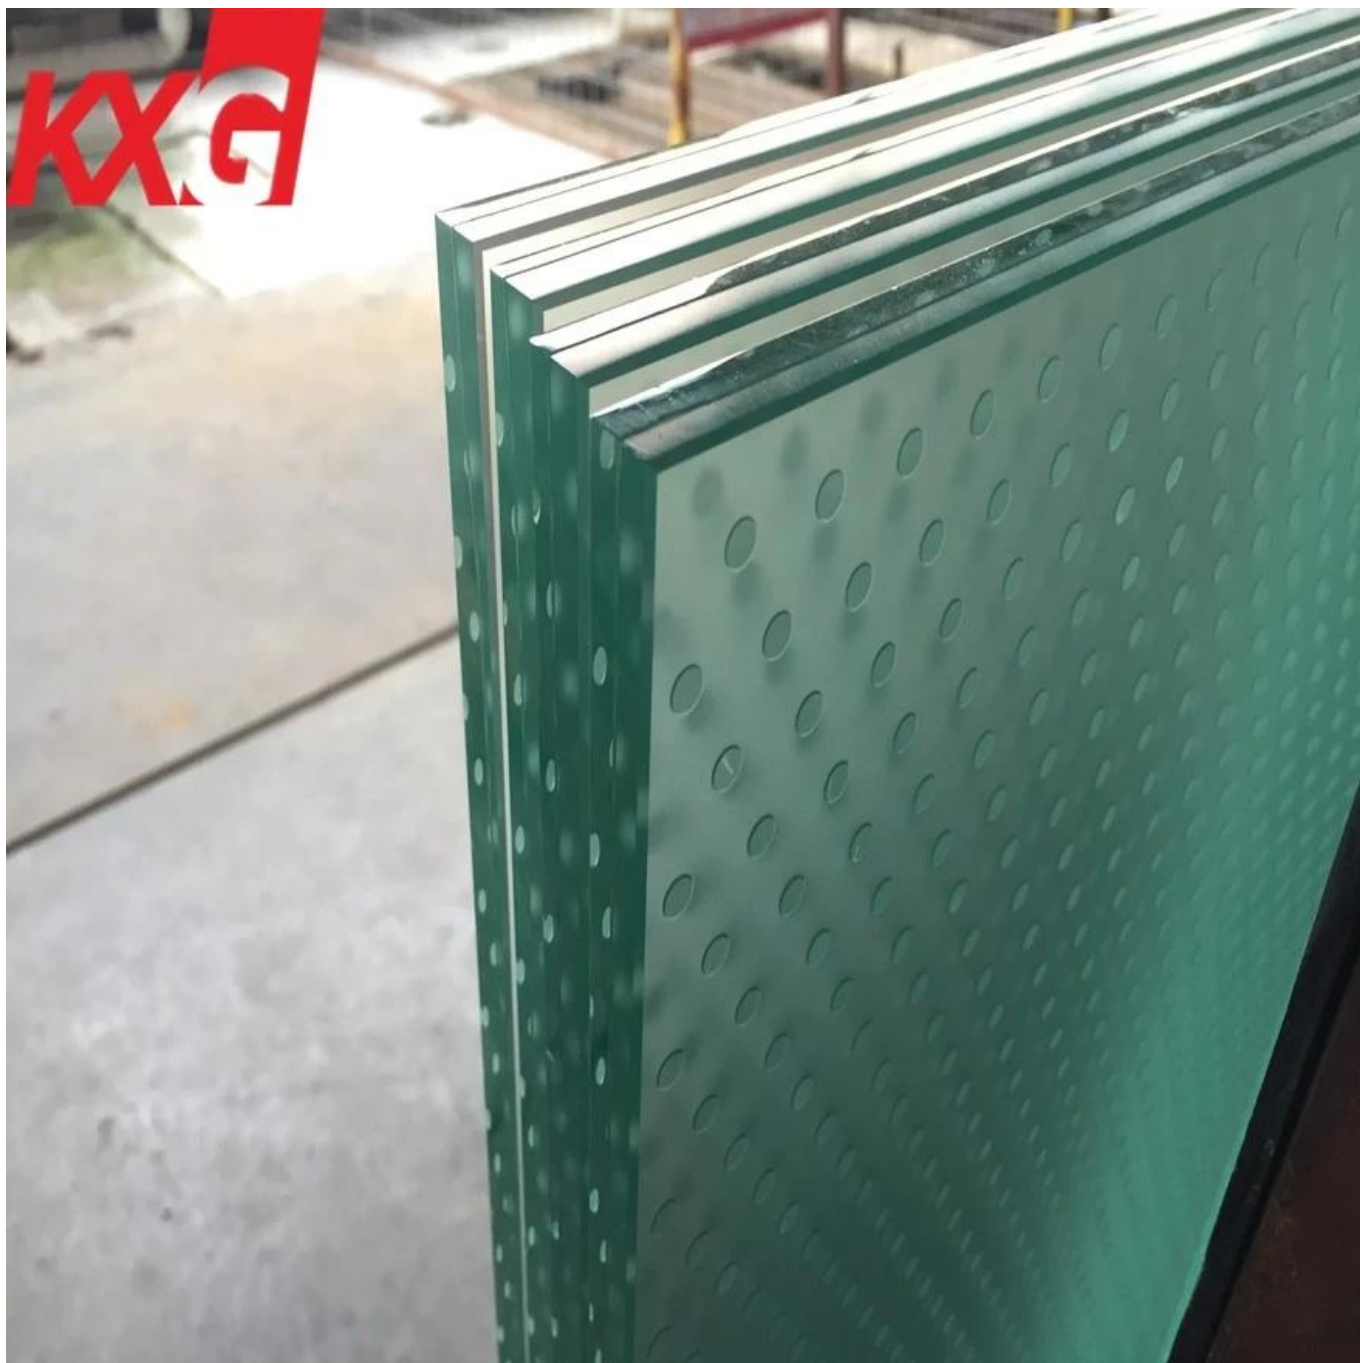

Trung Quốc an toàn 17,52mm 21,52mm 31,52mm chống trượt siêu rõ ràng nhà máy sàn kính cường lực

[Kính chống trượt](#) sàn, còn được gọi là sàn kính chống trượt gồm bảo vệ, là một vật liệu sàn sáng tạo mà không có hiệu suất đúng và an toàn. Nó được sử dụng rộng rãi vì sản xuất kỹ thuật của các mẫu thiết kế khác nhau trên bề mặt kính để có được hiệu ứng chống trượt, dễ dàng để làm sạch và đẹp.

Ngoài sàn kính chống trượt, còn có các loại sàn kính khác, như kính sàn chống trơn mờ, kính cường lực chống trượt đặc biệt.

Sàn kính chống trơn mờ được làm bằng bề mặt kính mờ, và bề mặt kính rất thô để đạt được hiệu quả chống trượt. Loại kính sàn này có tác dụng chống trơn trượt tốt, nhưng không dễ lau chùi nên ít được thị trường ưa chuộng.

Độ dày kính của ứng dụng sàn phụ thuộc vào yêu cầu ứng dụng và kỹ thuật. Độ dày phổ biến bao gồm 17,52mm, 21,52mm và 31,52mm.

Đặc trưng

Màu sắc: xám, xanh lá cây, xanh dương, đen, siêu trong suốt, rõ ràng, màu đồng, v.v.

Với đáy gương: cực kỳ rõ ràng, trong suốt và có màu.

Độ dày: 6,8,10,12mm nhiều lớp

Trọng lượng: 2,5 kg / m² mỗi mm độ dày.

Đặc trưng

Chống trầy xước và chống ố cao.

Năng lực sản xuất quy mô lớn.

Dễ dàng để cắt, vát, uốn cong, khoan, ủ và nhiều lớp.