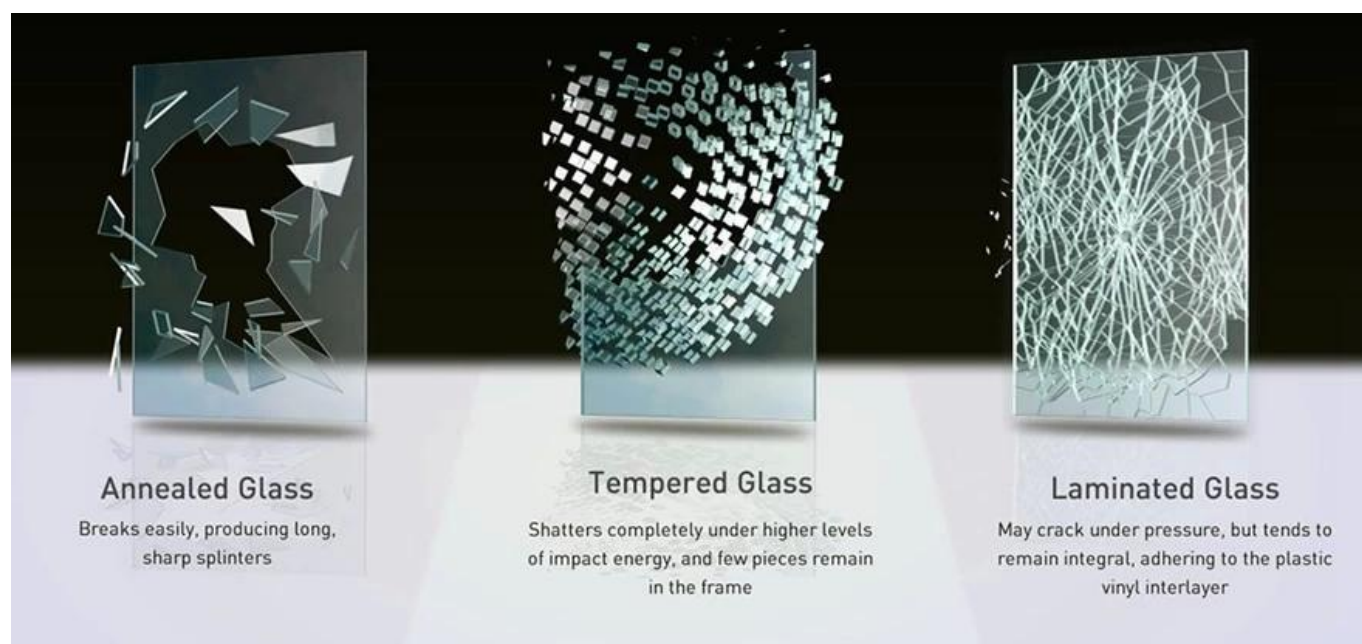

Tùy chỉnh chống va đập an toàn nhiều lớp từ nhà sản xuất kính Dongguan thế giới

Khi chúng tôi đi bộ xuống đường, chúng tôi có thể thấy nhiều tòa nhà hơn [vách kính](#) thay vì các bức tường bê tông truyền thống, có thể có nhiều loại. Chẳng hạn như kính kênh hình chữ U, kính dán an toàn, kính cách nhiệt tiết kiệm năng lượng, là một nhà máy xử lý kính kiến trúc chuyên nghiệp, chúng tôi sản xuất nhiều loại kính dán tường an toàn khác nhau.

- Tường ngoài bằng kính cường lực phản quang điều khiển nhiệt bằng kính cường lực, kính dán phản quang tráng cứng trực tuyến, kính cường lực Low e tiết kiệm năng lượng, và thậm chí cả kính dán e thấp ngoại tuyến tùy chỉnh;
- Tường rèm kính cường lực trong suốt cao trong suốt và tường rèm kính cường lực siêu trong suốt bằng sắt thấp;
- Trang trí EVA, PVB, SGP, PET và các bức tường bên ngoài bằng kính dán an toàn trang trí khác;
- Nếu cần hiệu suất nhiệt tốt hơn, chúng ta có thể sử dụng kính nhiều lớp để chế tạo kính cách nhiệt nhiều lớp để tiết kiệm chi phí điều hòa hơn.

Kính dán nhiều lớp

- Hiệu suất nhiệt thủy tinh khác nhau góp phần vào việc sưởi ấm hoặc làm mát hiệu quả của tòa nhà.
- Vách rèm kính dễ lau chùi hơn khi bị bẩn và thay thế khi vô tình bị hỏng.
- [Kính dán](#) là một loại kính có độ bảo mật cao, đảm bảo rằng kính không bị rơi và gây hại cho con người;
- Bức tường rèm bằng kính cho phép ánh sáng tự nhiên thâm nhập sâu hơn vào tòa nhà, giúp tiết kiệm một số chi phí ánh sáng. Độ trong suốt của kính cũng giúp usto thưởng thức phong cảnh ngoài trời một