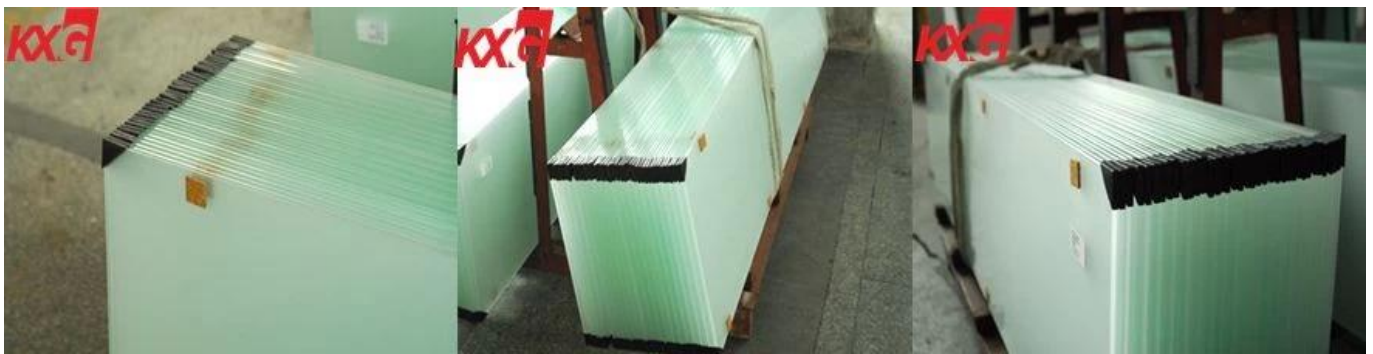

Giá xuất xưởng 8 mm Axit khắc mờ kính cường lực an toàn, [Trung Quốc](#) [nhà máy kính cường lực mờ](#)

Khoảng 8 mm Tấm kính cường lực khắc axit

Kính cường lực khắc axit 8 mm cũng là tên kính cường lực mờ 8 mm, kính cường lực che khuất 8 mm, kính cường lực mờ đục an toàn 8 mm. Nó được sản xuất bằng cách cắt theo kích thước 8 mm Kính phao khắc axit, thông qua một lò nung làm nóng nó cao hơn nhiệt độ tr1 ansi của nó là 700oC. Kính sau đó được làm lạnh nhanh chóng và sau đó ra đời. Là một kính cường lực trang trí an toàn, nó giữ ánh sáng mặt trời vào bên trong và duy trì sự riêng tư.

Đặc điểm kỹ thuật

1. Thông tin: 8 mm
2. Kích thước: Kích thước tối đa: 3300 * 4800mm, Kích thước tối thiểu: 300 * 300mm
3. Màu sắc: rõ ràng, cực kỳ rõ ràng, xám, xanh lá cây, xanh dương, đồng, đen, vv
4. Chính sửa công việc: cạnh đánh bóng phẳng, cạnh bút chì, cạnh vát, cạnh tròn góc, vv
5. Hố: đường kính của lỗ kính phải lớn hơn độ dày của kính. Có sẵn cho bất kỳ phụ kiện vít tùy chỉnh.
6. Cutout: nó có sẵn cho bất kỳ kích thước tùy chỉnh theo yêu cầu.
7. Góc: góc an toàn có thể bảo vệ kính bị hư hại từ các góc khi lực tác động xảy ra.

Những gì các ưu điểm của kính cường lực không vân tay 8 mm?

[Kính cường lực che khuất 8 mm](#) được tạo ra từ axit hydrofluoric và các loại thuốc hóa học khác trên bề mặt thủy tinh để xử lý đặc biệt, để bề mặt phản chiếu thủy tinh ban đầu thành bề mặt không phản chiếu mờ. Nguyên tắc là sử dụng hai mặt hoặc một mặt thông qua một quá trình xử lý đặc biệt. So với kính thông thường, nó có độ phản xạ thấp hơn. Độ phản xạ của ánh sáng giảm từ 8% xuống dưới 1%. Để tạo ra một hiệu ứng hình ảnh rõ ràng và minh bạch với công nghệ. Bằng cách này, người xem có thể trải nghiệm tầm nhìn cảm giác tốt hơn.