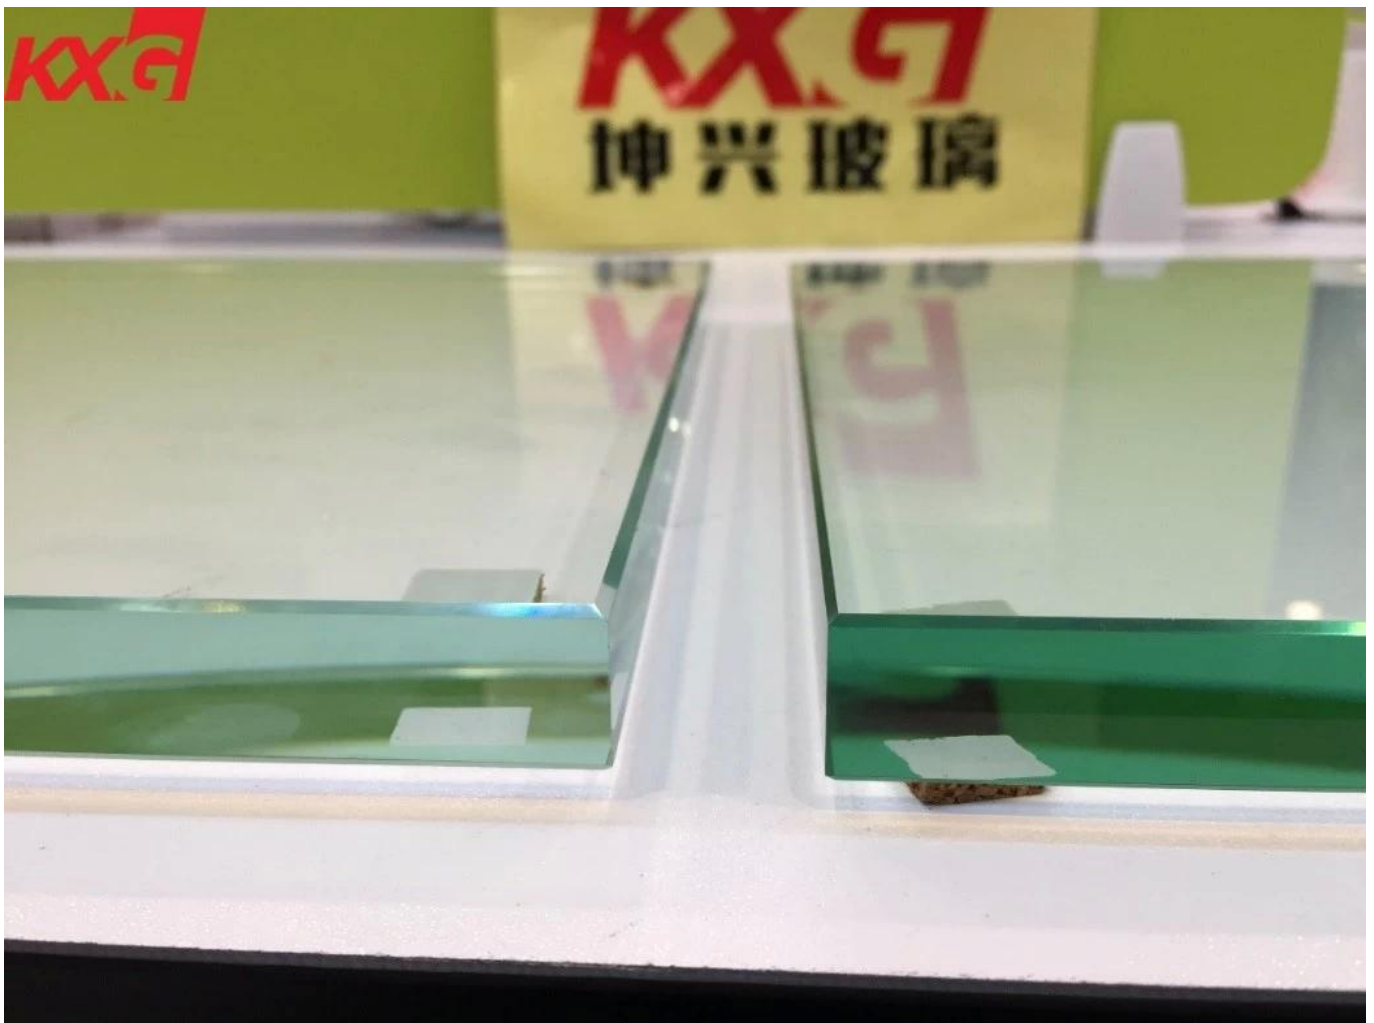

## **Cốc thủy tinh nhà máy 15mm 19mm cực kỳ rõ ràng sắt thấp kính nổi sử dụng trong xây dựng hàng rào, lan can, vách ngăn tường, lan can, ban công**

15mm kính cường lực thấp sắt, cũng gọi thêm 15mm rõ ràng [kính nổi cường lực](#), Kính nổi cường lực 15mm siêu rõ, Kính nổi cường lực 15mm siêu rõ, Kính nổi optiwhite 15mm

Nó được sản xuất theo cách tương tự như kính nổi trong suốt 15mm thông thường, nhưng hàm lượng sắt trong kính ít hơn nhiều. Độ trong suốt của kính sắt thấp cao hơn kính nổi trong suốt tiêu chuẩn.

Sự khác biệt giữa kính nổi cường lực thấp 15mm và kính nổi cường lực thông thường 15mm.

- Kính thông thường 15mm có màu xanh hơn kính sắt thấp 15mm.
- Đối với kiến trúc sư và nhà thiết kế, họ thích sử dụng kính sắt thấp. Bởi vì màu sắc của nó là morerealistic, nó cho thấy kết quả tốt hơn.

### **Sự chỉ rõ**

- Kích thước: 1830x2440mm, 1830x2140mm, 2140x3300mm, 2140x3660mm, 2250x3300mm,

2250x3660mm, 2440x3300mm, 2440x3660mm, mọi kích thước cắt tùy chỉnh đều có thể được thực hiện.

- Gia công: kính sắt thấp 15mm có thể cắt, ủ, ép, [in lụa](#), sơn, tráng, cách điện, khắc, vv