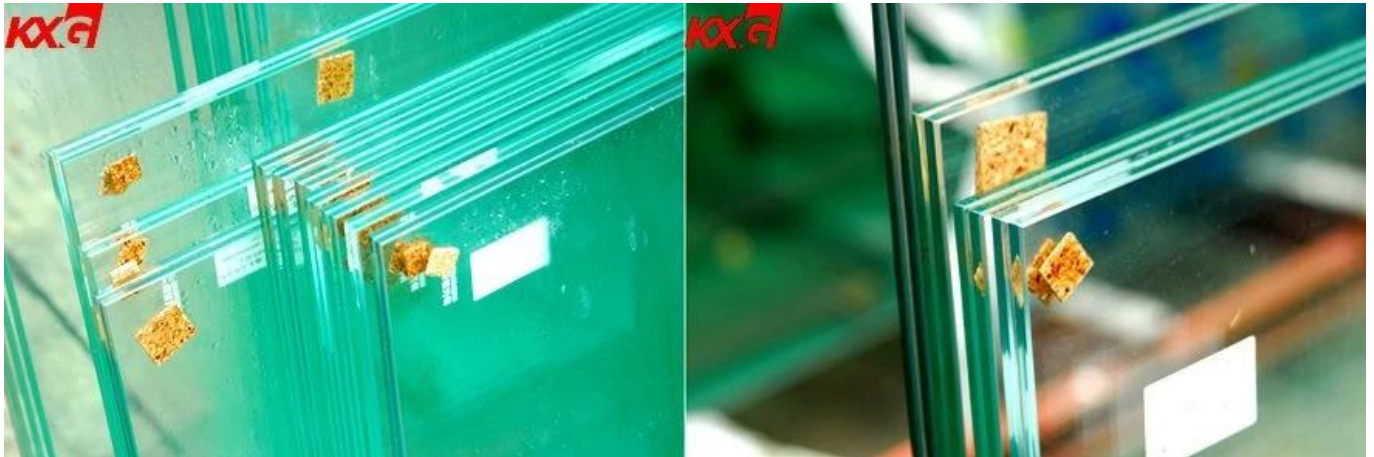

KXG tuyệt vời 12,38mm ủ kính an toàn nhiều lớp, kính nổi 661

661 kính nổi nhiều lớp, 661 kính dán nhiều lớp, đó là chất lượng cao [Kính an ninh được chứng nhận CE](#) Nó được làm bởi 2 chiếc kính ủ với một lớp màng PVB, được sử dụng phổ biến như kính lan can, kính mái, kính giếng trời, kính tay vịn, vách ngăn kính.

tên sản phẩm	Kính dán 12,38, 12,38 kính nổi nhiều lớp
Thành phần	Kính nổi 6 mm + 0,38 pvb + Kính nổi 6 mm
Phim PVB	Độ dày: 0,38mm
	Màu sắc: rõ ràng, đỏ, xanh, vàng, bất kỳ màu nào có sẵn
Kích thước sẵn có	2140 * 3300mm, 2140 * 3660mm, 2440 * 3300mm, 2440 * 3660mm
Đặc điểm	<ol style="list-style-type: none">1. Sự an toàn. Kính nhiều lớp khó bị xuyên thủng và có thể vẫn tích hợp trong khung ngay cả khi nó bị vỡ.2. Bảng chứng âm thanh. Kính nhiều lớp có thể ngăn chặn sóng âm hiệu quả.3. Chống tia cực tím. Kính nhiều lớp có thể ngăn chặn hiệu quả tia cực tím (hơn 99% tia cực tím) có thể bảo vệ đồ nội thất khỏi phai màu.4. Chống đạn và chống nổ.

Đầy màu sắc [PVB Phim ảnh](#)

Kính nhiều lớp Ứng dụng

KXG Nhiều lớp Thủy tinh Máy móc