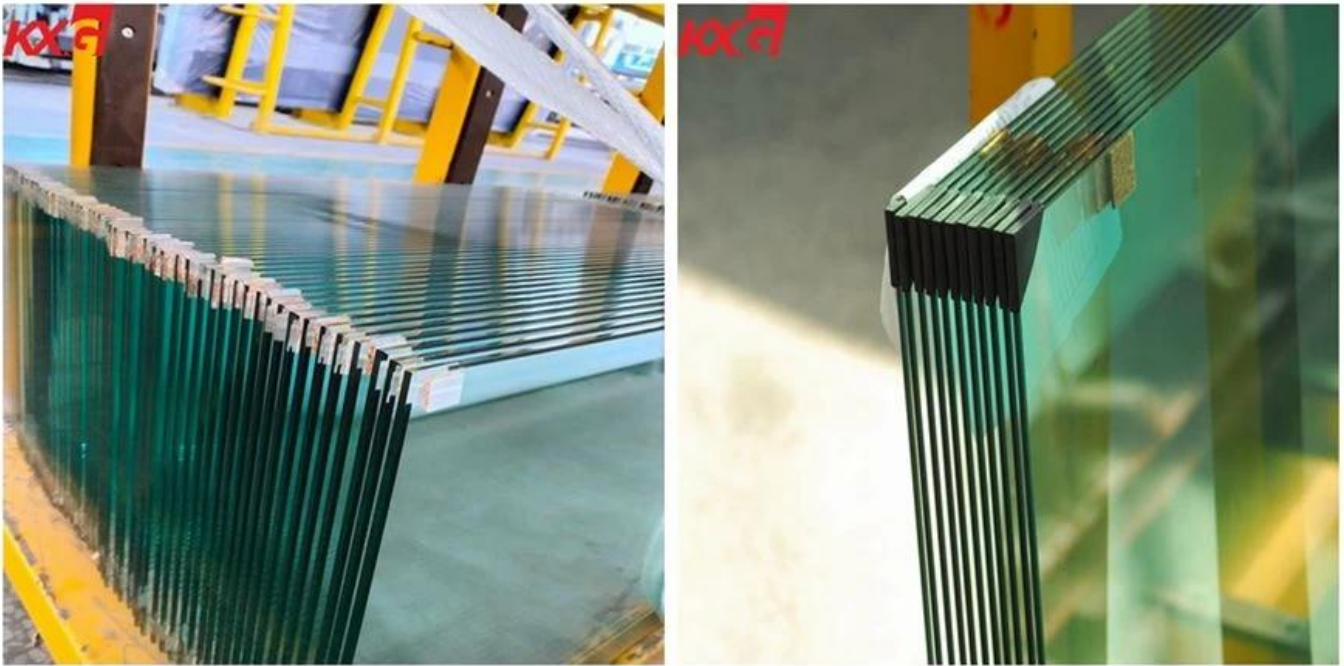

Giá bán buôn vách tấm kính cường lực 8 mm, phẳng 1-3 inch và [cong nhà máy kính tấm an toàn](#)

Cường Thủy tinh Giới thiệu

Kính cường lực, cũng tên [Kính cường lực](#), được chế tạo bằng cách nung thủy tinh ở đến hơn 600 ° C và làm lạnh nhanh, giúp khóa các bề mặt ngoài của kính ở trạng thái nén cao, và lõi hoặc tâm của kính chịu lực căng. Đó là một loại kính an toàn được sử dụng khi cường độ, độ bền nhiệt và an toàn là những cân nhắc quan trọng.

Cho cửa kính tấm / [vách tấm kính](#) có thể là hình dạng phẳng hoặc hình dạng đường cong, có thể được tôi luyện hoặc nhiều lớp, có thể khoan lỗ, rãnh, cắt chính xác để cài đặt các phụ kiện, theo bản vẽ thiết kế của bạn. Độ dày kính tấm thông thường là 4-10mm, và 5 mm, 6 mm, 8 mm được thị trường ưa chuộng hơn.

Lợi thế của kính cường lực và kính nhiều lớp cho màn hình vòi hoa sen và cửa tắm

1. An toàn: kính cường lực và [kính nhiều lớp](#) là kính an toàn, nó vô hại cho con người khi nó bị vỡ.
2. Màu: rõ ràng, cực kỳ rõ ràng, xanh dương, xanh lá cây, đồng, xám, vv.
3. Với các hình dạng khác nhau: phẳng, cong, hình chữ nhật, hình bầu dục, hình vuông, vv.
4. Có thể khoan lỗ, cắt rãnh, vv.
5. Cạnh: cạnh phẳng, cạnh mài, cạnh được đánh bóng tốt, và các loại khác.
6. Góc: góc tự nhiên, góc mài, góc tròn với độ bóng mịn.
7. Dễ dàng để làm sạch và bảo trì.