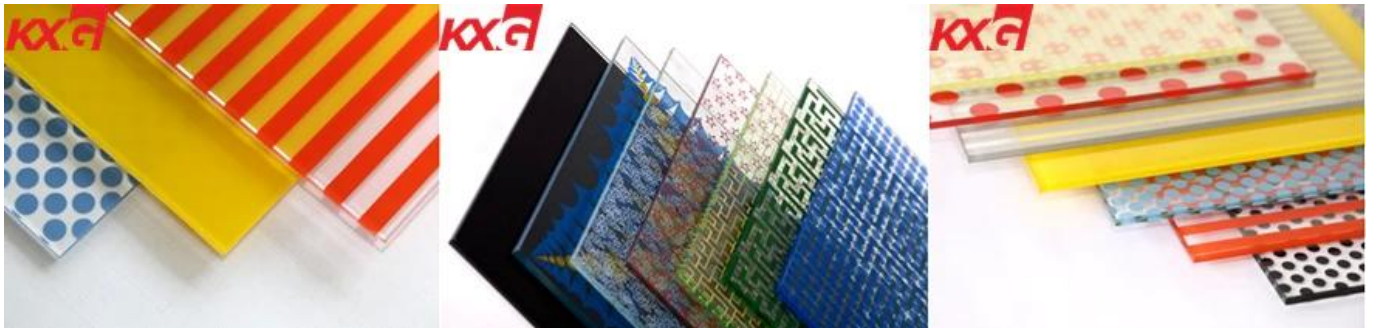

Trung Quốc in nhà máy kính tùy chỉnh trang trí nội thất [kính in lụa](#)

Kính in lụa là một loại đặc biệt [kính trang trí](#) được làm bằng cách in một lớp mực gốm trên bề mặt kính thông qua lưới màn hình để xử lý hoặc [tăng cường nhiệt](#) xử lý sau. Kết quả là kính in lụa có độ bền cao, chống trầy xước, che nắng và hiệu ứng chống chói. Các tính năng chống axit và chống ẩm của nó duy trì màu sắc trong nhiều thập kỷ, trong khi các màu sắc và lựa chọn đồ họa khác nhau là một lựa chọn. Kính in lụa cường lực có đặc tính an toàn.

Kính màn hình lụa có sẵn trên kính cơ sở như sau:

1. [Kính trong](#)
2. Kính trong suốt
3. [Kính màu](#)
4. ...

Ứng dụng:

1. Vách ngăn nội thất và đóng cửa ce en.
2. [Cửa phòng tắm](#) và bếp trở lại.

3. [Lan can](#) và lan can.

4. Cầu thang và sàn nhà.

5. Nội thất như [đầu bảng](#), cửa tủ.

KXG In ấn Thủy tinh **Đóng gói**